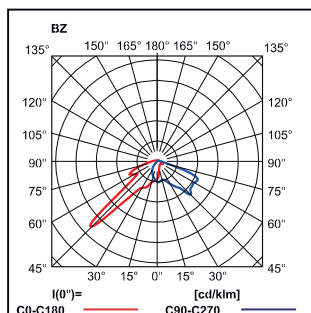

Podana moc dotyczy całego systemu (tolerancja +/- 10%).
The power shown refers to the whole system (tolerance +/- 10%).

Podany strumień świetlny dotyczy źródeł LED (tolerancja +/- 10% w zależności od wartości temperatury barwowej).
The given luminous flux refers to LED light sources (tolerance +/- 10% depends on the value of the colour temperature).

Układ optyczny / Optical system / Réseau optique

Dostępne optyki / Available optics:

STREET-S
STREET-M
NARROW
FLOOD
AREA
ZEBRA CROSSING L
ZEBRA CROSSING P

STREET-S

STREET-M

NARROW

FLOOD

AREA