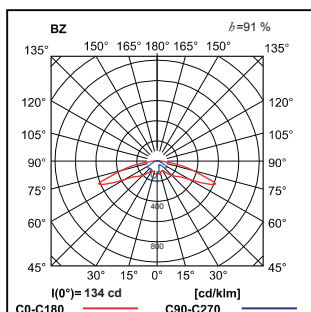

Układ optyczny / Optical system / Réseau optique

Dostępne optyki / Available optics:

STREET-S
STREET-M
NARROW
FLOOD
AREA
ZEBRA CROSSING L
ZEBRA CROSSING P

STREET-S