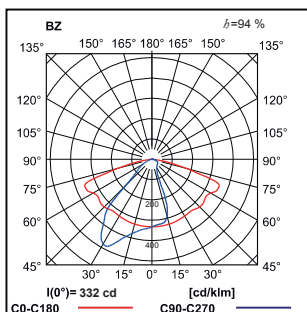

Układ optyczny / Optical system / Réseau optique

Dostępne optyki / Available optics:

STREET-S
STREET-M
NARROW
FLOOD
AREA
ZEBRA CROSSING L
ZEBRA CROSSING P

STREET-M

UWAGA!!!

Dane techniczne mogą ulec zmianie. Zdjęcia opraw mogą odbiegać od rzeczywistości. Data ostatniej aktualizacji 29.05.2019 r. Inne opcje oprawy dostępne na indywidualne zapytanie.

WARNING!

Technical data may be changed. Photos of the luminaires may differ from reality. Last updated 29.05.2019. Other options of the luminaire available on request.