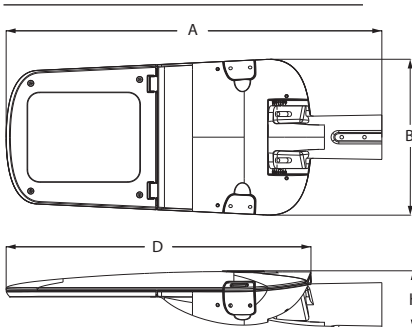

STREETPARK LED

Konstrukcja/Features

Korpus wykonany z odlewu aluminiowego malowanego proszkowo farbą odporną na warunki atmosferyczne. Oprawa wyposażona w regulowany uchwyt dedykowany do montażu na słupach i wysięgnikach o średnicy zakończenia \varnothing 60 mm. Stopień szczelności IP66. Przesłona to przezroczysta szyba hartowana. Dostępne temperatury barwowe: 5700 K.

Powder painted aluminum cast housing highly weather proof. Luminaire is equipped with adjustable handle designed for mounting on posts and arms of 60 mm diameter. Level of tightness IP66. Diffuser is made of hardened glass. Following color temperatures are available: 5700 K.

8

STREETPARK LED

Wymiary / Dimensions

TYP	A (mm)	B (mm)	D (mm)	H (mm)
STREETPARK LED S	629	266	510	99
STREETPARK LED M	718	311	600	103

Opcje oprawy / Luminaire options

Układ zasilający / Control gear:

E zasilacz driver