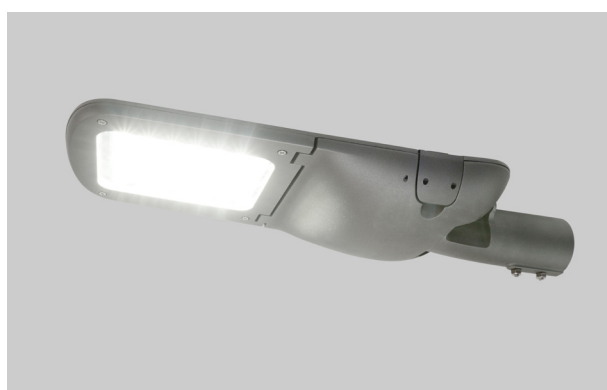

STREETPARK S LED
STREETPARK M LED

- Nowoczesny wygląd oprawy,
 - Rozłącznik bezpieczeństwa,
 - Otwierana beznarzędziowo komora,
 - Wysoki poziom ochrony przed wnikaniem pyłu i wody - IP66.
-
- Modern design,
 - Safety Schitch,
 - Tollest clips for opening of the case,
 - High level of protection against penetration of dust and water - IP66.

STREETPARK LED

Konstrukcja/Features

Korpus wykonany z odlewu aluminiowego malowanego proszkowo farbą odporną na warunki atmosferyczne. Oprawa wyposażona w regulowany uchwyt dedykowany do montażu na słupach i wysięgnikach o średnicy zakończenia \varnothing 60 mm. Stopień szczelności IP66. Przesłona to przezroczysta szyba hartowana. Dostępne temperatury barwowe: 5700 K.

Powder painted aluminum cast housing highly weather proof. Luminaire is equipped with adjustable handle designed for mounting on posts and arms of 60 mm diameter. Level of tightness IP66. Diffuser is made of hardened glass. Following color temperatures are available: 5700 K.

8

STREETPARK LED

Wymiary / Dimensions

TYP	A (mm)	B (mm)	D (mm)	H (mm)
STREETPARK LED S	629	266	510	99
STREETPARK LED M	718	311	600	103

Opcje oprawy / Luminaire options

Układ zasilający / Control gear:

E zasilacz driver