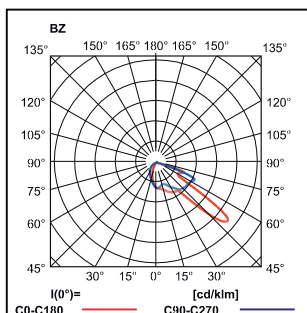

ZEBRA CROSSING P

UWAGA!!!

Dane techniczne mogą ulec zmianie. Zdjęcia opraw mogą odbiegać od rzeczywistości. Data ostatniej aktualizacji 29.05.2019 r. Inne opcje oprawy dostępne na indywidualne zapytanie.

WARNING!

Technical data may be changed. Photos of the luminaires may differ from reality. Last updated 29.05.2019. Other options of the luminaire available on request.