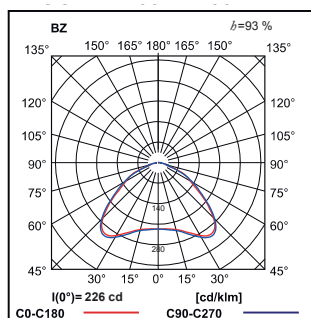

Układ optyczny / Optical system / Réseau optique

Dostępne optyki / Available optics:

STREET-S
STREET-M
NARROW
FLOOD
AREA
ZEBRA CROSSING L
ZEBRA CROSSING P

FLOOD

UWAGA!!!

Dane techniczne mogą ulec zmianie. Zdjęcia opraw mogą odbiegać od rzeczywistości. Data ostatniej aktualizacji 29.05.2019 r. Inne opcje oprawy dostępne na indywidualne zapytanie.

WARNING!

Technical data may be changed. Photos of the luminaires may differ from reality. Last updated 29.05.2019. Other options of the luminaire available on request.