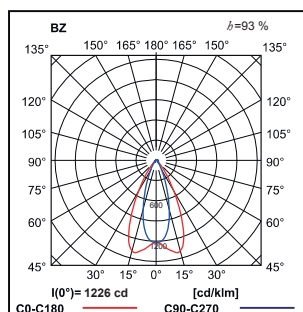

Układ optyczny / Optical system / Réseau optique

Dostępne optyki / Available optics:

STREET-S
STREET-M
NARROW
FLOOD
AREA
ZEBRA CROSSING L
ZEBRA CROSSING P

NARROW

UWAGA!!!

Dane techniczne mogą ulec zmianie. Zdjęcia opraw mogą odbiegać od rzeczywistości. Data ostatniej aktualizacji 29.05.2019 r. Inne opcje oprawy dostępne na indywidualne zapytanie.

WARNING!

Technical data may be changed. Photos of the luminaires may differ from reality. Last updated 29.05.2019. Other options of the luminaire available on request.