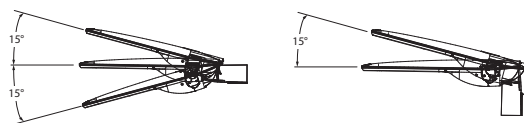

STREETPARK LED

Konstrukcja/Features

Korpus wykonany z odlewu aluminiowego malowanego proszkowo farbą odporną na warunki atmosferyczne. Oprawa wyposażona w regulowany uchwyt dedykowany do montażu na słupach i wysięgnikach o średnicy zakończenia \varnothing 60 mm. Stopień szczelności IP66. Przesłona to przezroczysta szyba hartowana. Dostępne temperatury barwowe: 5700 K.

Powder painted aluminum cast housing highly weather proof. Luminaire is equipped with adjustable handle designed for mounting on posts and arms of 60 mm diameter. Level of tightness IP66. Diffuser is made of hardened glass. Following color temperatures are available: 5700 K.

8

STREETPARK LED

Wymiary / Dimensions

TYP	A (mm)	B (mm)	D (mm)	H (mm)
STREETPARK LED S	629	266	510	99
STREETPARK LED M	718	311	600	103

Opcje oprawy / Luminaire options

Układ zasilający / Control gear:

E zasilacz driver