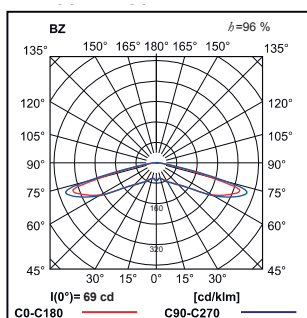

Układ optyczny / Optical system / Réseau optique

Dostępne optyki / Available optics:

STREET-S
STREET-M
NARROW
FLOOD
AREA
ZEBRA CROSSING L
ZEBRA CROSSING P

AREA

UWAGA!!!

Dane techniczne mogą ulec zmianie. Zdjęcia opraw mogą odbiegać od rzeczywistości. Data ostatniej aktualizacji 29.05.2019 r. Inne opcje oprawy dostępne na indywidualne zapytanie.

WARNING!

Technical data may be changed. Photos of the luminaires may differ from reality. Last updated 29.05.2019. Other options of the luminaire available on request.